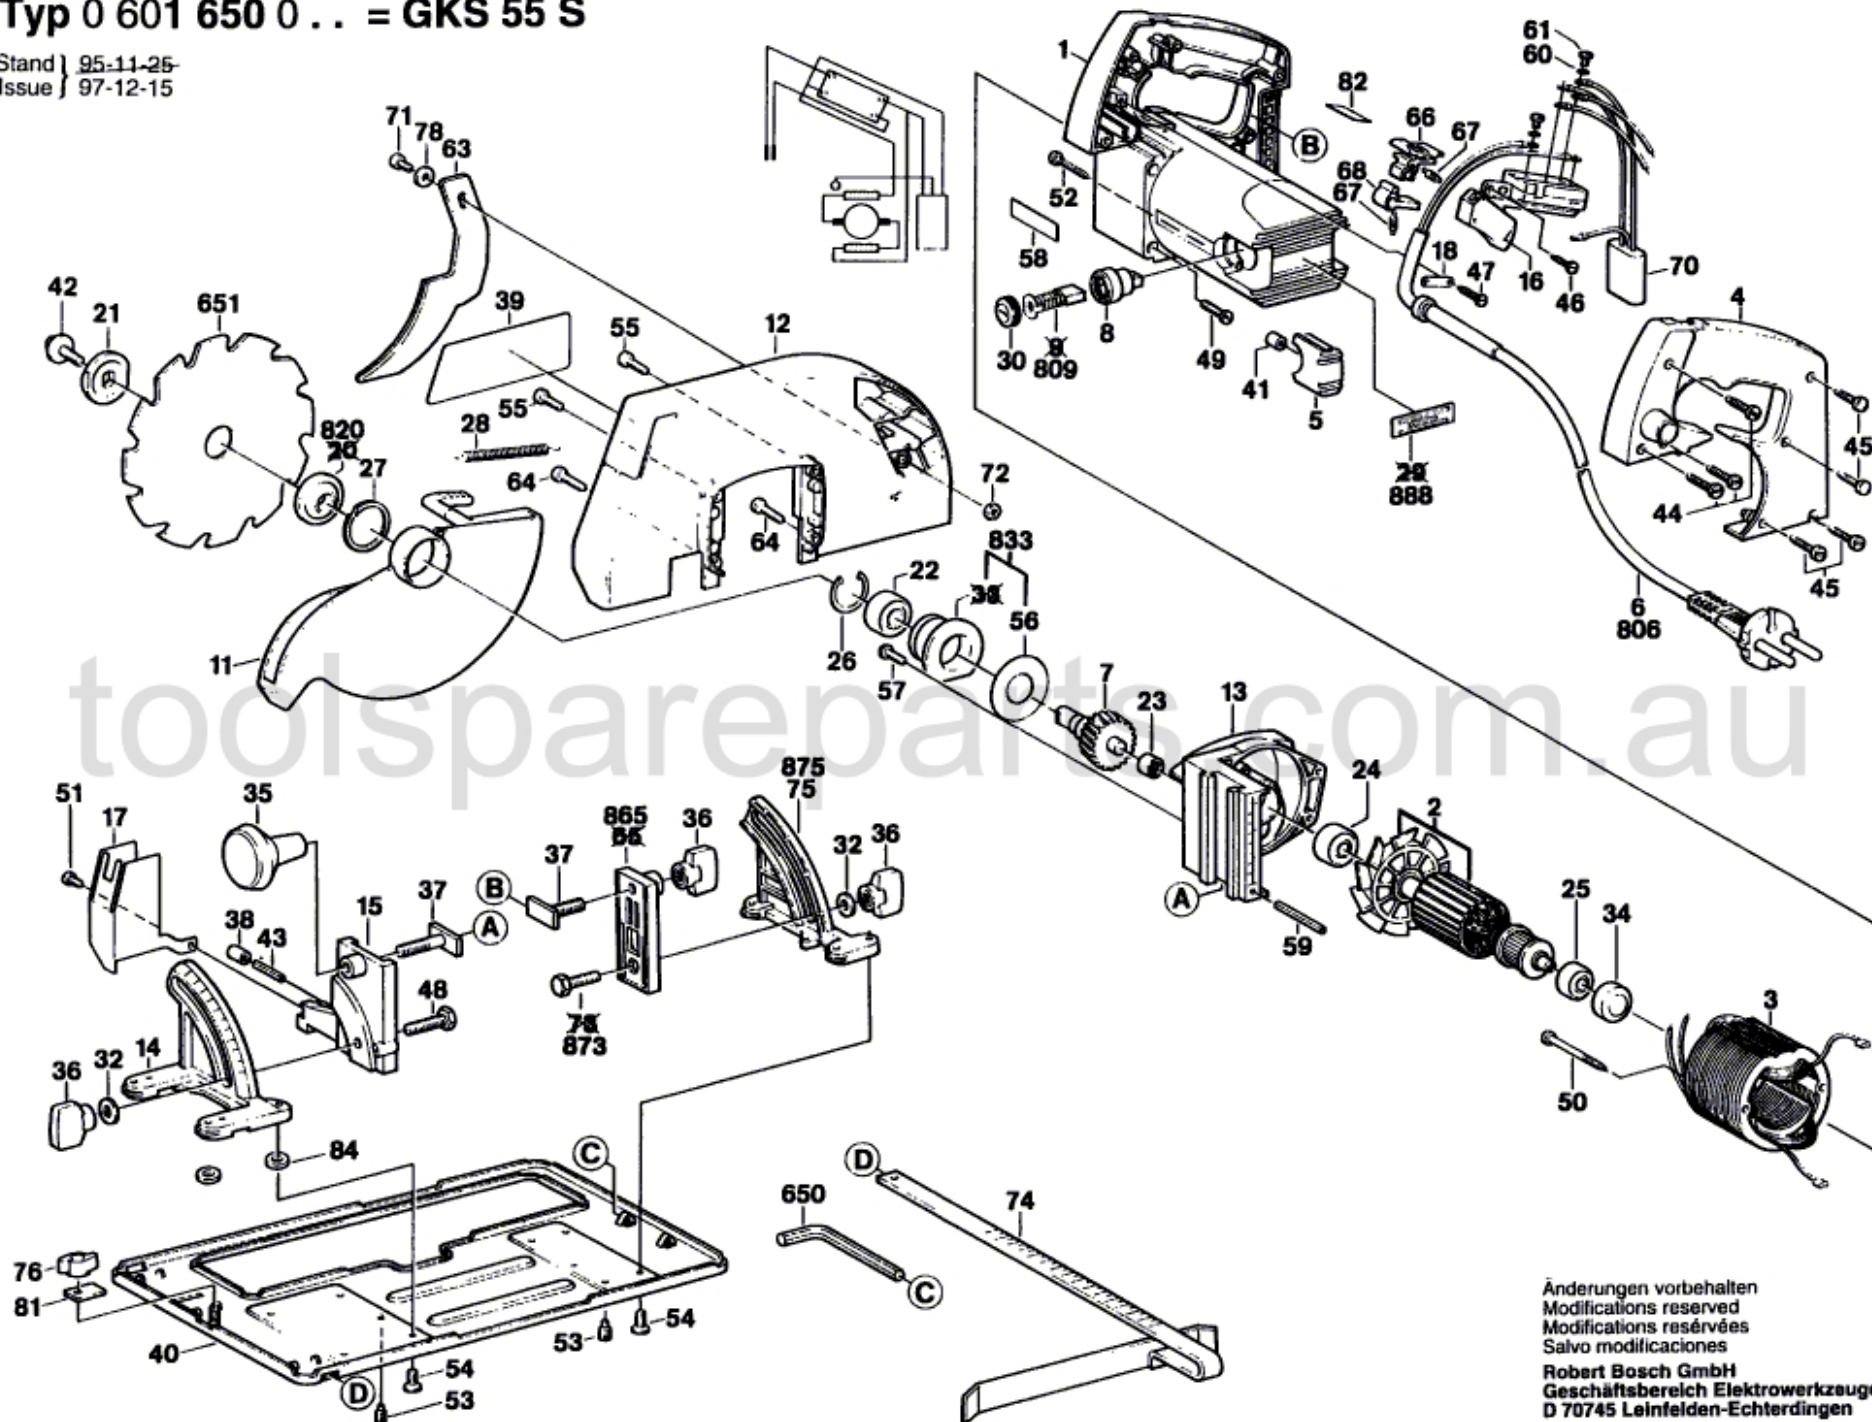

# Typ 0 601 650 0.. = GKS 55 S

Stand } 95-11-25  
Issue } 97-12-15

Änderungen vorbehalten  
Modifications reserved  
Modifications réservées  
Salvo modificaciones  
Robert Bosch GmbH  
Geschäftsbereich Elektrowerkzeuge  
D 70745 Leinfelden-Echterdingen